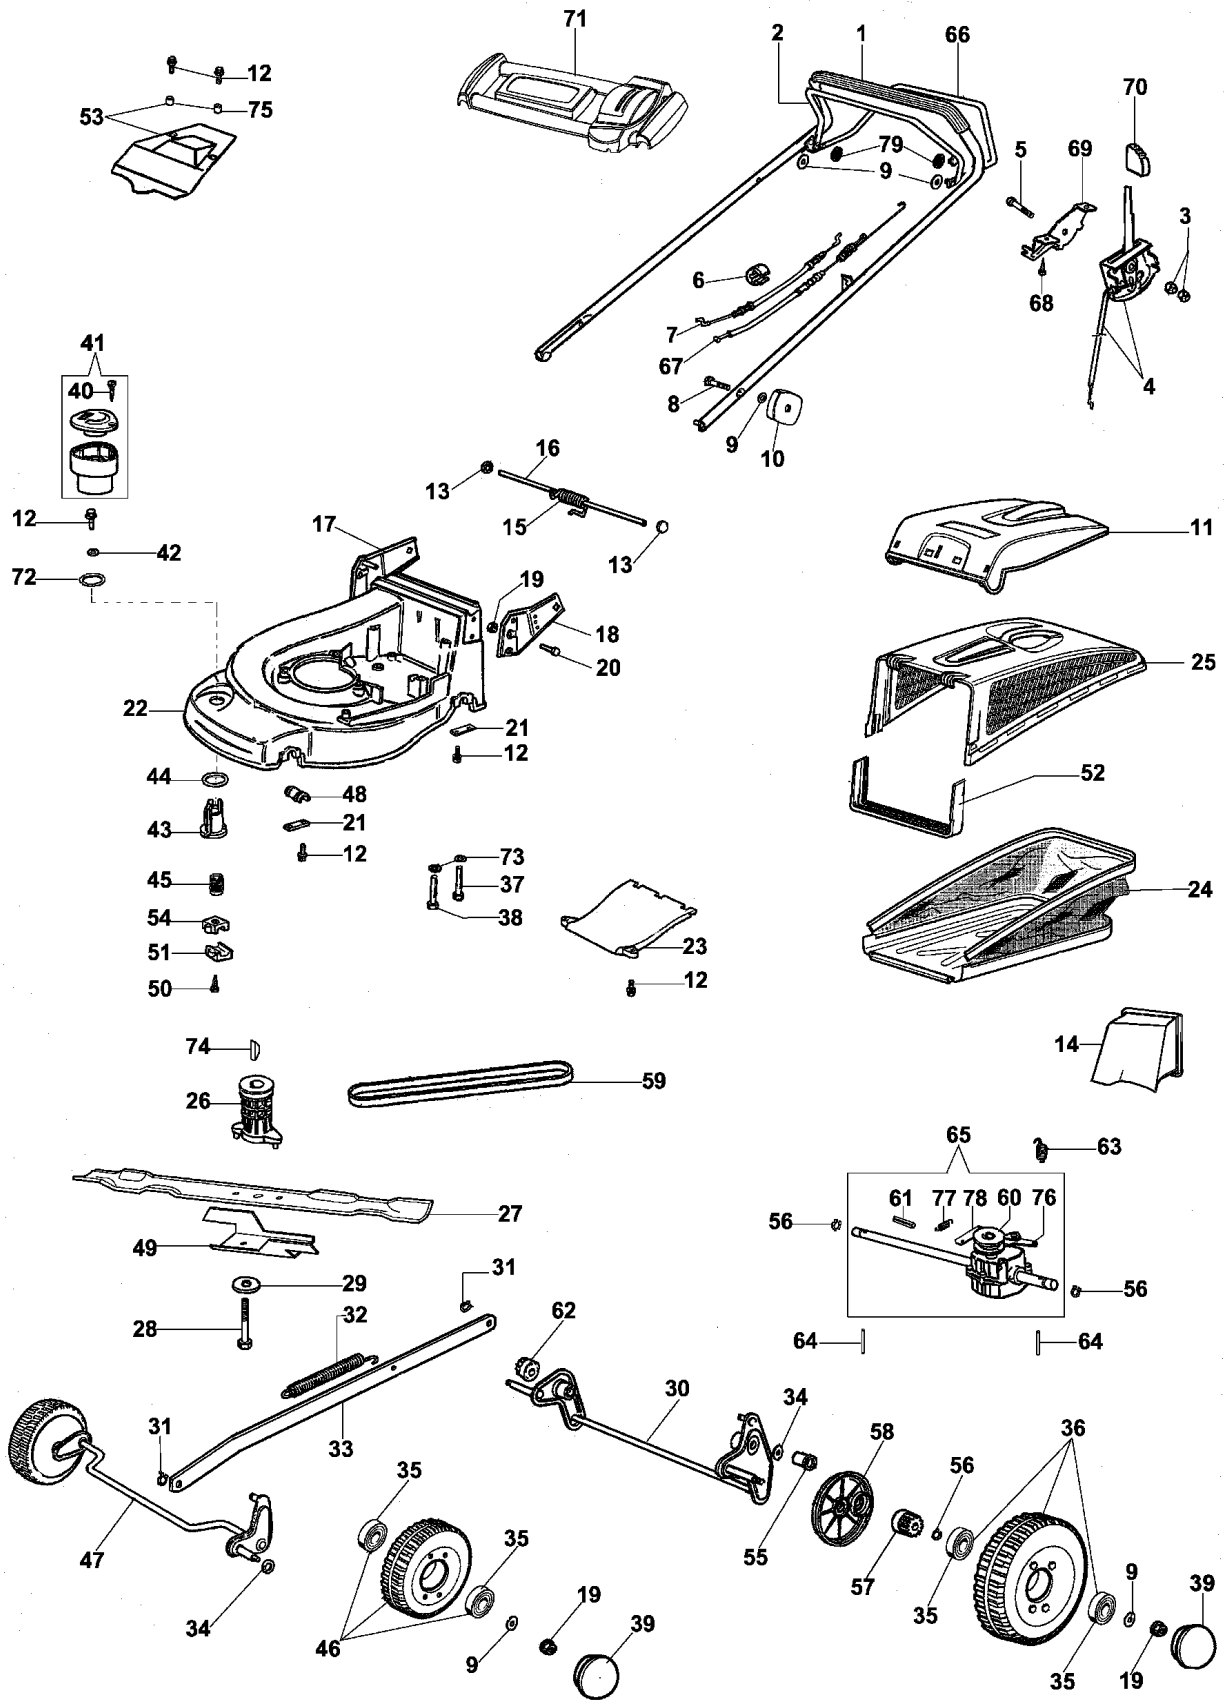

Illustration Ersatzteilzeichnung (bis mai '07)

Illustration Ersatzteilzeichnung (bis mai '07)

Bild Nr.	St.- Zahl	Teile Nr.	Beschreibung
1	1	66060104A	Handgriff
2	1	66060106	Hebel
3	2	3914006R	Mutter
4	1	66060062R	Gashebel kpl.
5	1	3906044	Schraube
6	2	66060231	Schelle
7	1	66060129A	Kabelbremsemotor
8	2	3910015R	Schraube
9	4	3916008R	Scheibe
10	2	8200039	Knopf
11	1	66060254	Deckel
12	15	3960031	Schraube
13	2	3045027	Sicherung
14	1	66090147R	Stopfen
15	1	66060060	Feder
16	1	66060055	Stift
17	1	66060026	Halter
18	1	66060025	Halter
19	4	3914010	Mutter
20	4	3806065	Schraube
21	4	66060008	Streifen
22	1	66090002A	Gehäuse
23	1	66060042A	Deckel
24	1	66060260	Ersatzsack
25	1	66060255	Rahmen
26	1	66060131	Deckel
27	1	66090050BR	Messer mulching 48
28	1	3906162	Schraube
29	1	66060384R	Scheibe
30	1	66060024B	Achse
31	2	3033129R	Clip
32	1	66060043	Feder
33	1	66090005	Stange
34	2	3027001	Ring
35	8	3035023	Lager
36	2	66060274	Rad
37	2	3806077	Schraube
38	1	3906083	Schraube
39	4	66060276	Raddeckel
40	1	3960013R	Schraube
41	1	66060355A	Handgriff kpl.
42	1	3918017	Scheibe
43	1	66060037AR	Muttergewinde
44	1	66060038	Scheibe
45	1	66060039AR	Schraube
46	2	66060275R	Rad