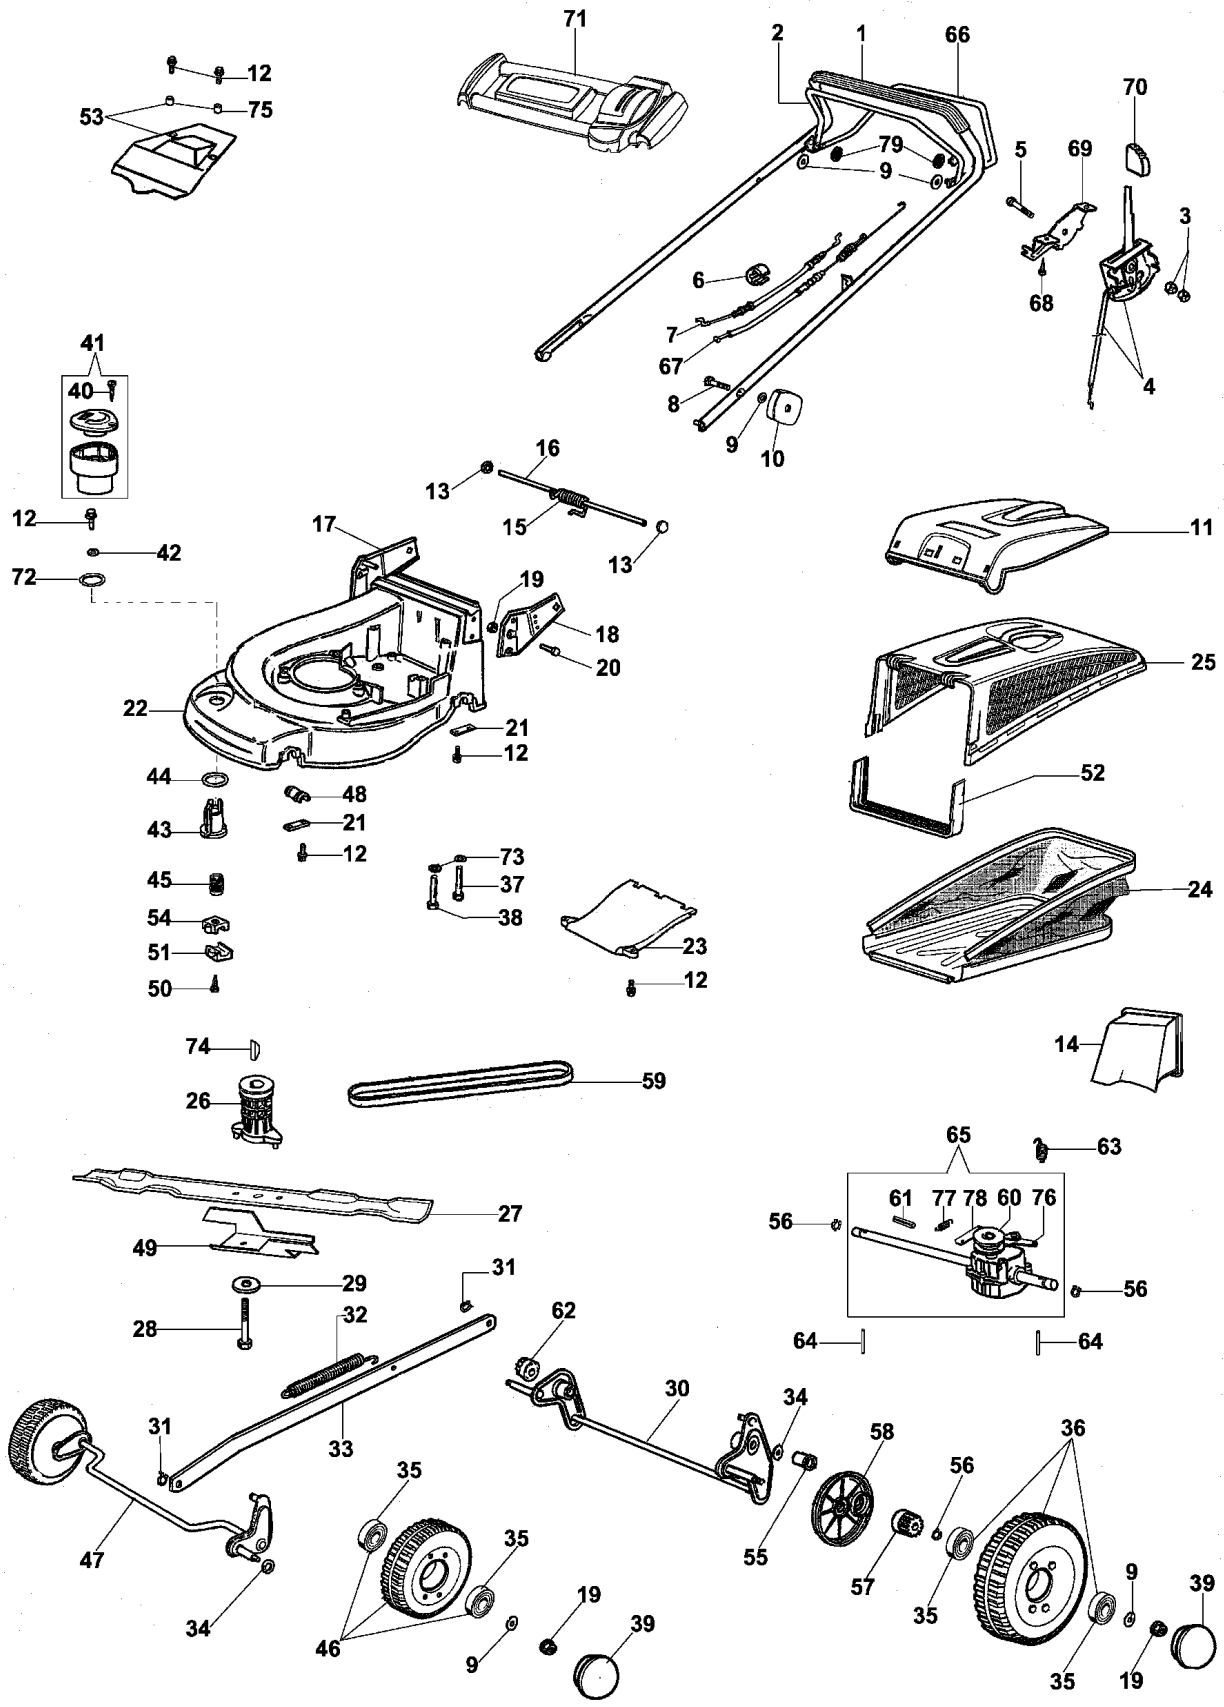

Illustration Ersatzteilzeichnung (bis mai '07)

Illustration Ersatzteilzeichnung (bis mai '07)

Bild Nr.	St.- Zahl	Teile Nr.	Beschreibung
47	1	66060020B	Vorn achse
48	2	66060007	Buchse
49	1	66060170BR	Lufferrad
50	2	3960040R	Schraube
51	1	66060034	Deckel
52	1	66060256	Schalter
53	1	66062027	Deckel
54	1	66060035	Deckel
55	2	66060030	Buchse
56	4	3024012	Ring
57	1	66060031	Ritzel
58	1	66060293R	Raddeckel
59	1	3047010R	Riemen 10X825
60	1	66030042	Scheibe
61	1	3022020	Stift
62	1	66060032	Ritzel
63	1	66060044R	Feder
64	2	66060010	Walzen
65	1	66060033	Antriebsgehäuse
66	1	66060105	Hebel
67	1	66060363R	Kabel
68	2	3960059AR	Schraube
69	1	66060259	Halter
70	1	66060080	Handgriff
71	1	66060258	Brücke
72	1	66060118R	Ring
73	3	3918013	Scheibe
74	1	8202126R	Keil
75	3	66060110	Distanzstück
76	1	66030054	Streifen
77	1	66070099R	Feder
78	1	66070100	Hebel
79	2	3045033R	Sicherungsring