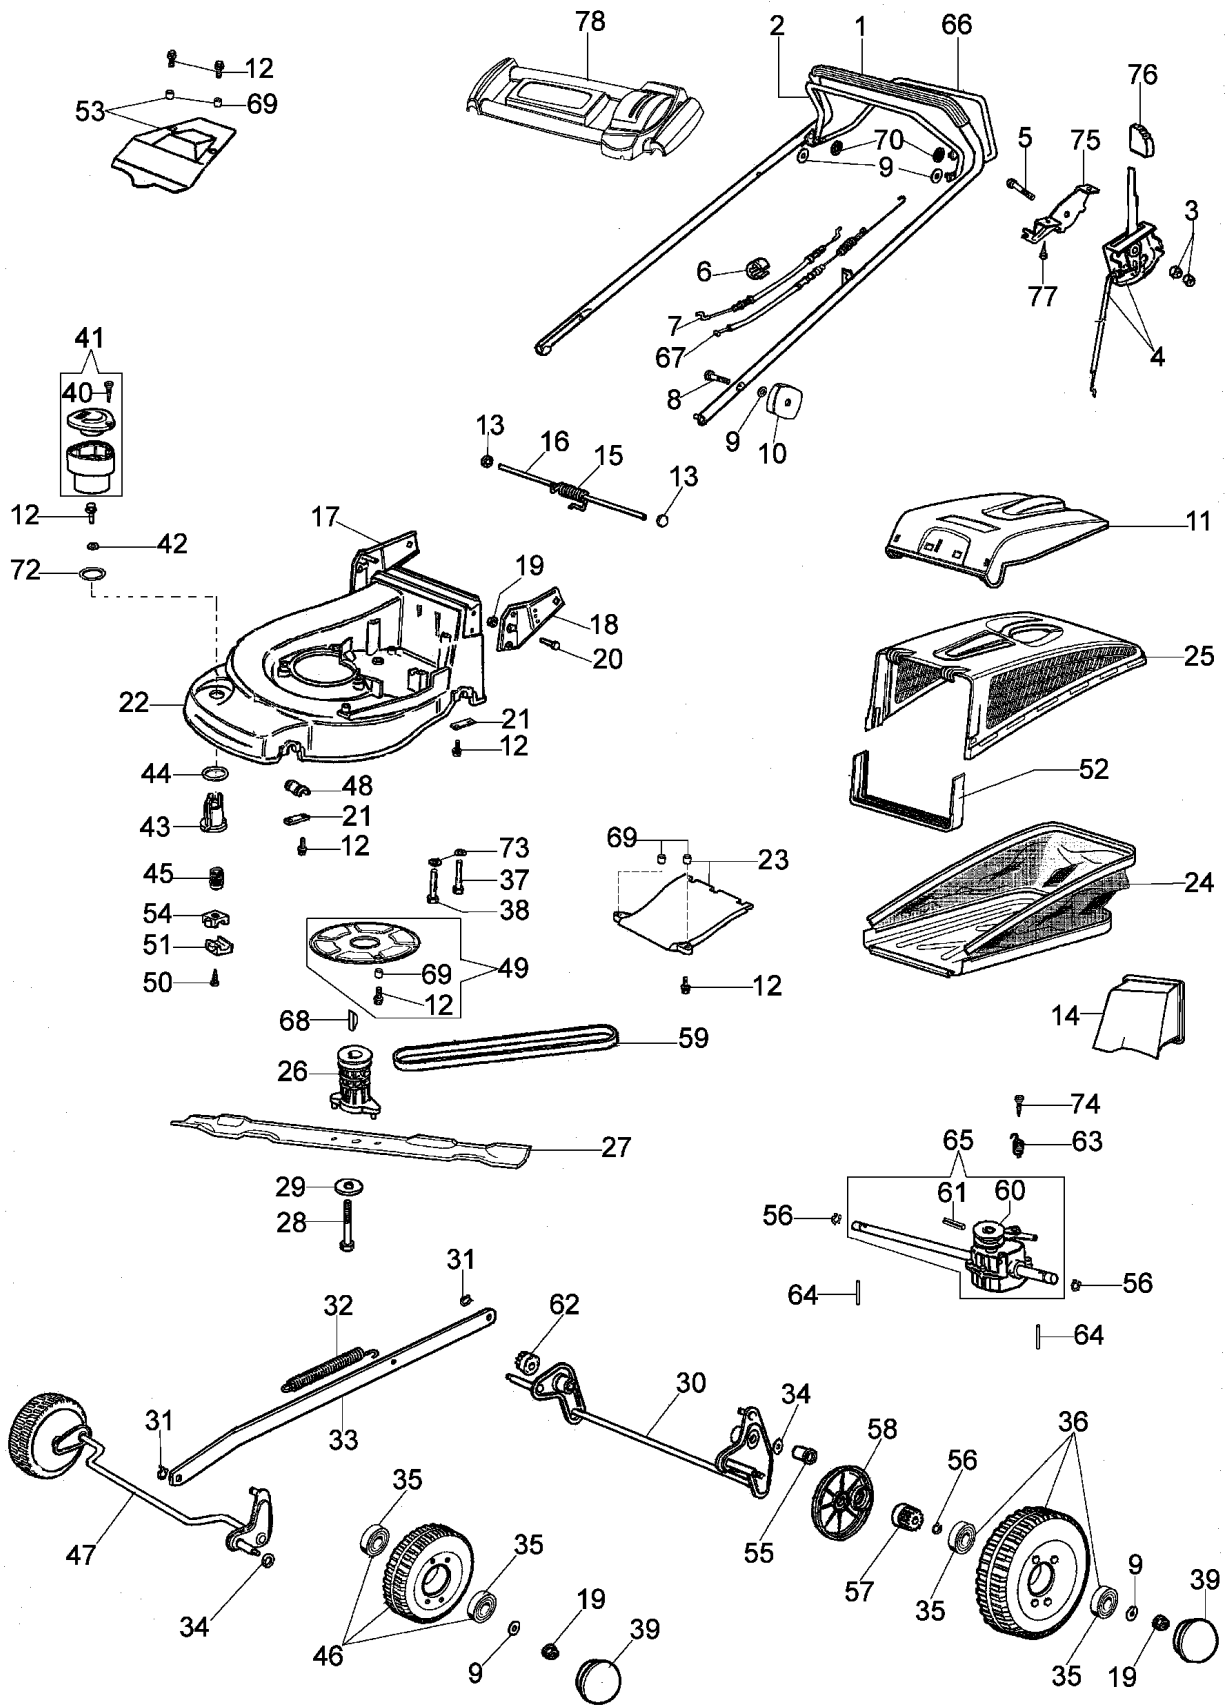

Illustration Ersatzteilzeichnung (ab juni '07)

Illustration Ersatzteilzeichnung (ab juni '07)

Bild Nr.	St.- Zahl	Teile Nr.	Beschreibung
46	2	66060275R	Rad
47	1	66060020B	Vorn achse
48	2	66060007	Buchse
49	1	66090148	Schultzkit
50	2	3960040R	Schraube
51	1	66060034	Deckel
52	1	66060256	Schalter
53	1	66062027	Deckel
54	1	66060035	Deckel
55	2	66060030	Buchse
56	4	3024012	Ring
57	1	66060031	Ritzel
58	1	66060293R	Raddeckel
59	1	3047029R	Riemen 10X850
60	1	66140057R	Scheibe
61	1	3022020	Stift
62	1	66060032	Ritzel
63	1	66060286	Feder
64	2	66060010	Walzen
65	1	66060360BR	Antriebsgehäuse
66	1	66060105	Hebel
67	1	66060357R	Kabel
68	1	8202126R	Keil
69	8	66060110	Distanzstück
70	2	3045033R	Sicherungsring
72	1	66060118R	Ring
73	3	3918013	Scheibe
74	1	3960087	Schraube
75	1	66060259	Halter
76	1	66060080	Handgriff
77	2	3960059AR	Schraube
78	1	66060258	Brücke