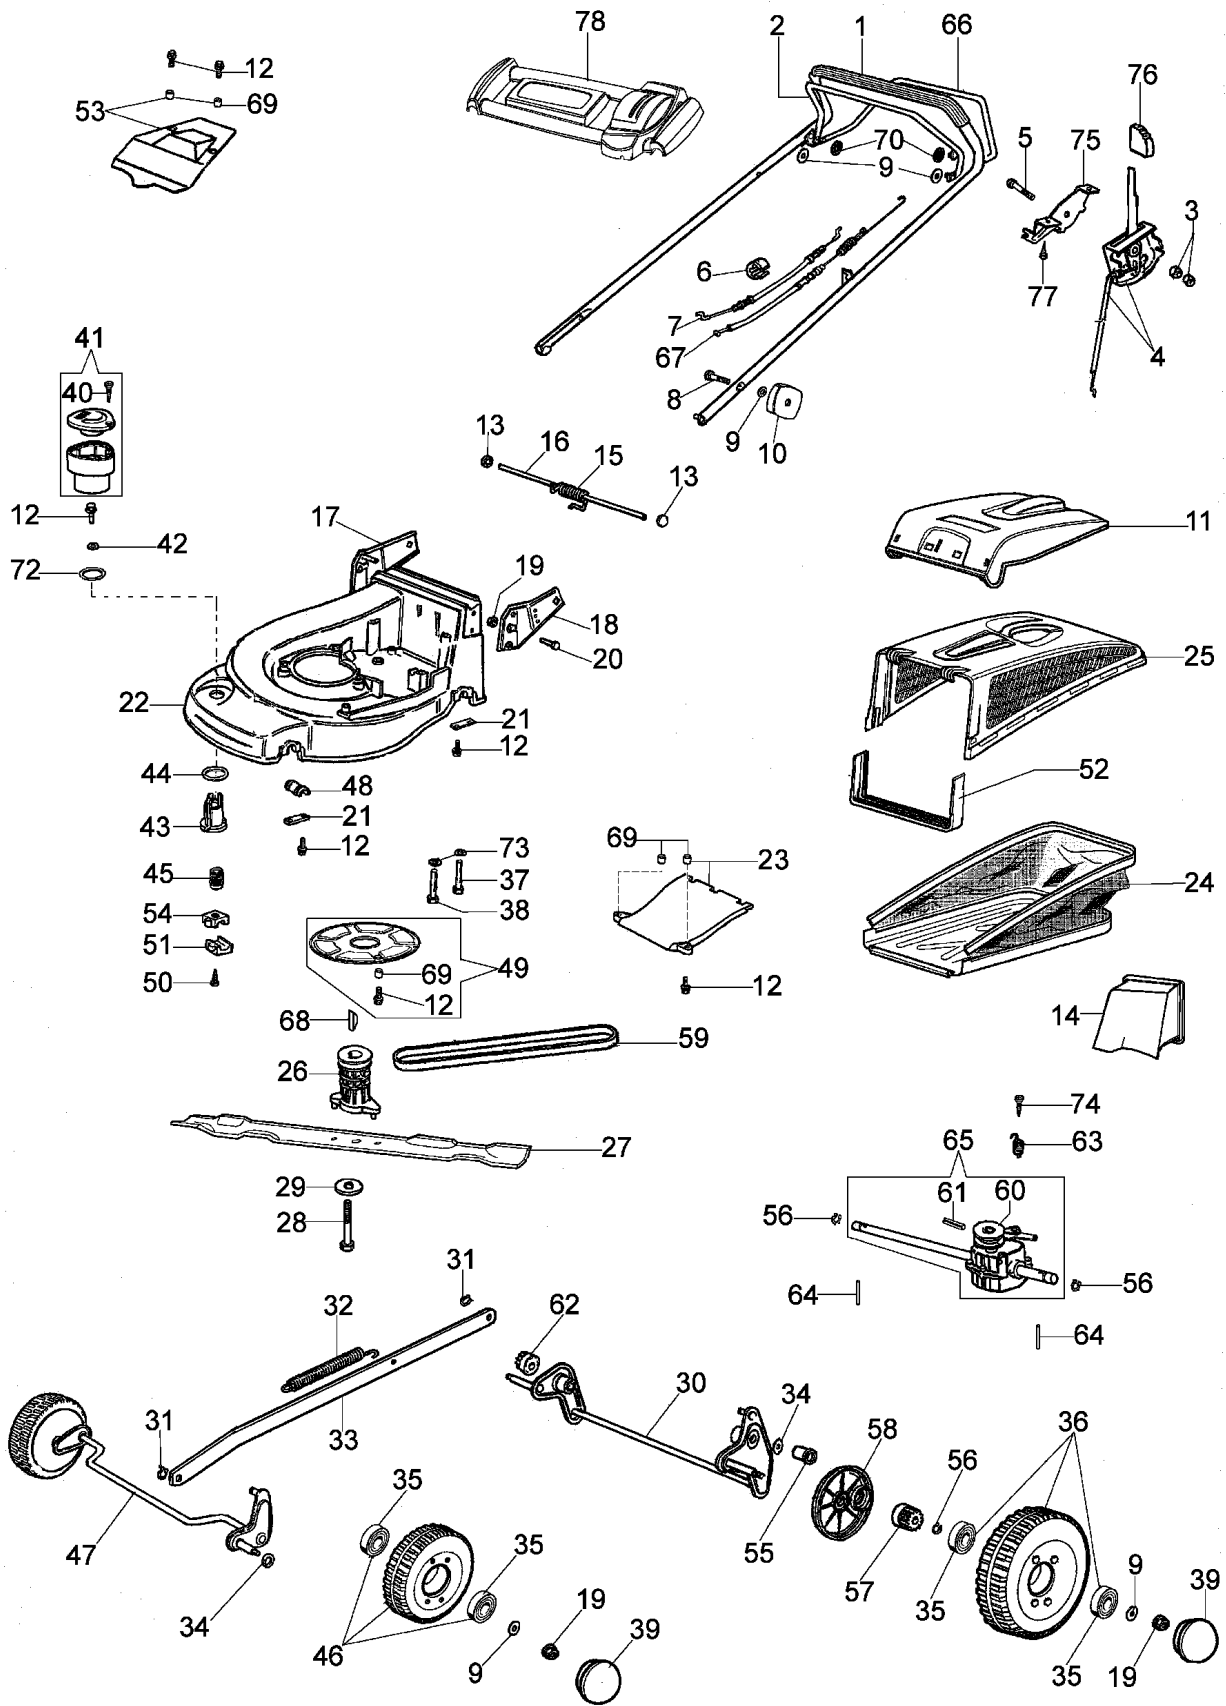

Illustration Ersatzteilzeichnung (ab juni '07)

Illustration Ersatzteilzeichnung (ab juni '07)

Bild Nr.	St.- Zahl	Teile Nr.	Beschreibung
1	1	66060104A	Handgriff
2	1	66060106	Hebel
3	2	3914006R	Mutter
4	1	66060164	Gashebel
5	2	3910019	Schraube
6	2	66060231	Schelle
7	1	66030276R	Kabelbremsemotor 1263mm
7	1	66060365R	Kabelbremsemotor 1330mm
8	2	3910015R	Schraube
9	4	3916008R	Scheibe
10	2	8200039	Knopf
11	1	66060254	Deckel
12	15	3960031	Schraube
13	2	3045027	Sicherung
14	1	66090147R	Stopfen
15	1	66060060	Feder
16	1	66060055	Stift
17	1	66060026	Halter
18	1	66060025	Halter
19	4	3914010	Mutter
20	4	3806065	Schraube
21	4	66060008	Streifen
22	1	66090002A	Gehäuse
23	1	66062096	Deckel
24	1	66060260	Ersatzsack
25	1	66060255	Rahmen
26	1	66060131	Deckel
27	1	66090050BR	Messer mulching 48
28	1	3906162	Schraube
29	1	66060384R	Scheibe
30	1	66060024B	Achse
31	2	3033129R	Clip
32	1	66060043	Feder
33	1	66090005	Stange
34	2	3027001	Ring
35	8	3035023	Lager
36	2	66060274	Rad
37	2	3806077	Schraube
38	1	3906083	Schraube
39	4	66060276	Raddeckel
40	1	3960013R	Schraube
41	1	66060355A	Handgriff kpl.
42	1	3918017	Scheibe
43	1	66060037AR	Muttergewinde
44	1	66060038	Scheibe
45	1	66060039AR	Schraube